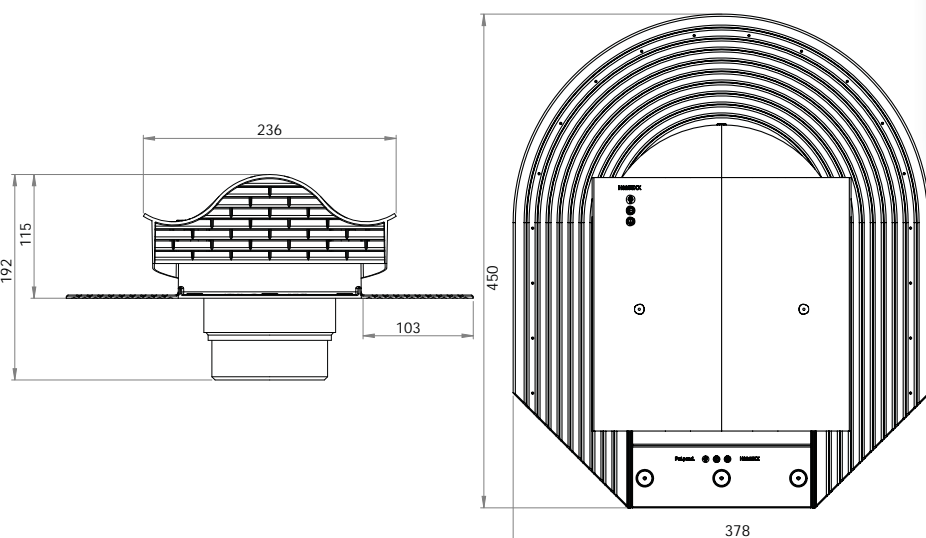

При монтаже отпадает необходимость заводить кровельную плитку под фронтальную часть вентиля. Плитка вырезается по направляющим нижней части проходного элемента и устанавливается к ним встык. Нижняя гладкая часть проходного элемента, установленная поверх нижнего ряда плитки, остается свободной и крепится к кровле тремя шурупами. Устанавливается при монтаже кровельного материала.

Обновленный дизайн решетки надежно препятствует попаданию осадков внутрь при любых погодных условиях.

Высота вентиля увеличена на 20 мм, что является преимуществом в условиях северных зим и на кровлях с меньшим уклоном.

Размеры

Упаковка

Содержание:

- Проходной элемент
- Верхняя черепичка
- Набор крепежа (саморезы 3x25 мм в цвет.)
- Шаблон

Размеры коробки: 440 x 315 x 220 мм.

Коды изделий

НАИМЕНОВАНИЕ	ЦВЕТ	КОД ИЗДЕЛИЯ
НУОРА -КТВ вентиль	черный	780132
	коричневый	780134
	зеленый	780136
	серый	780137
	красный	780138
	кирпичный	780139
Адаптер для КТВ вентиля	черный	731982